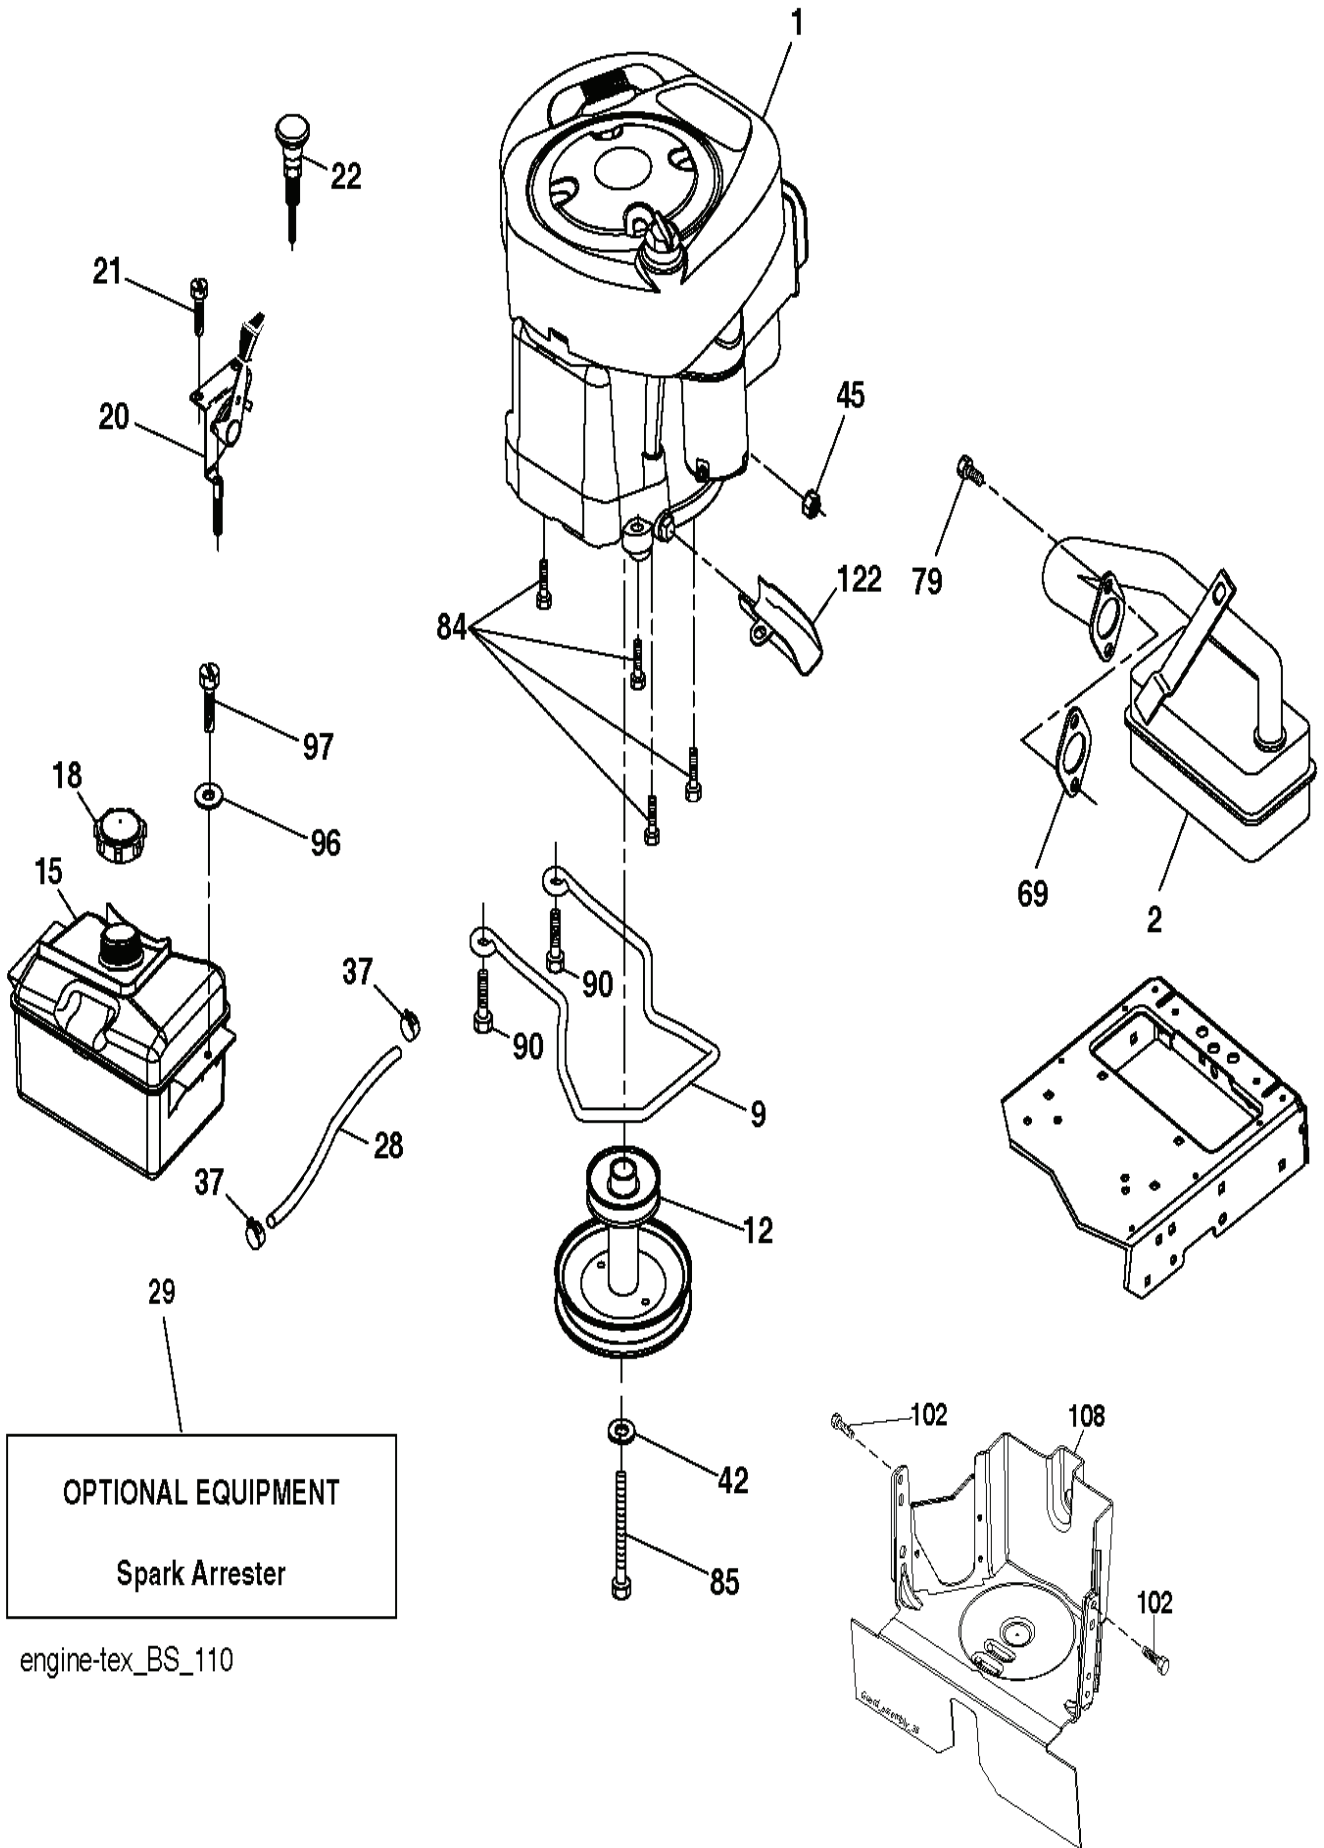

TRACTORS/RIDE MOWERS

PXM_REF	PXM_PARTNO	BESCHREIBUNG	PXM_REMARK
360	532444714	MUTTER	1
362	532436812	IDLER	1
364	532443032	HALTER	1

TC03S

TRACTORS/RIDE MOWERS

PXM_REF	PXM_PARTNO	BESCHREIBUNG	PXM_REMARK
1	532437157	BATTERIE	1
2	596320101	BOLZEN	1
16	532176138	MIKROSCHALTER	1
21	532183759	TRAGEGURT	1
22	532004152	LAMPE	1
25	581489801	KABEL	1
26	532175158	SICHERUNG	1
27	596133601	LOCK NUT	1
28	581489802	KABEL	1
29	532401545	SCHALTER	1
30	532193350	ELEKTRONIKMODUL	1
33	532411935	TASTE	1
34	532110712	SCHALTER	1
40	532421002	TRAGEGURT	1
43	582042802	ELEKTROMAGNET	1
55	817060512	SCHRAUBE	1
71	532440820	TRAGEGURT	1
79	532175242	HOLDER	1
83	594086501	MUTTER	1
87	532421060	SCHALTER	1
99	817000512	SCHRAUBE	1
102	532441262	TRAGEGURT KPL.	1
105	532407568	SCHALTER	1
107	532180379	SWITCH FBI	1
108	532421062	SCHALTER	1