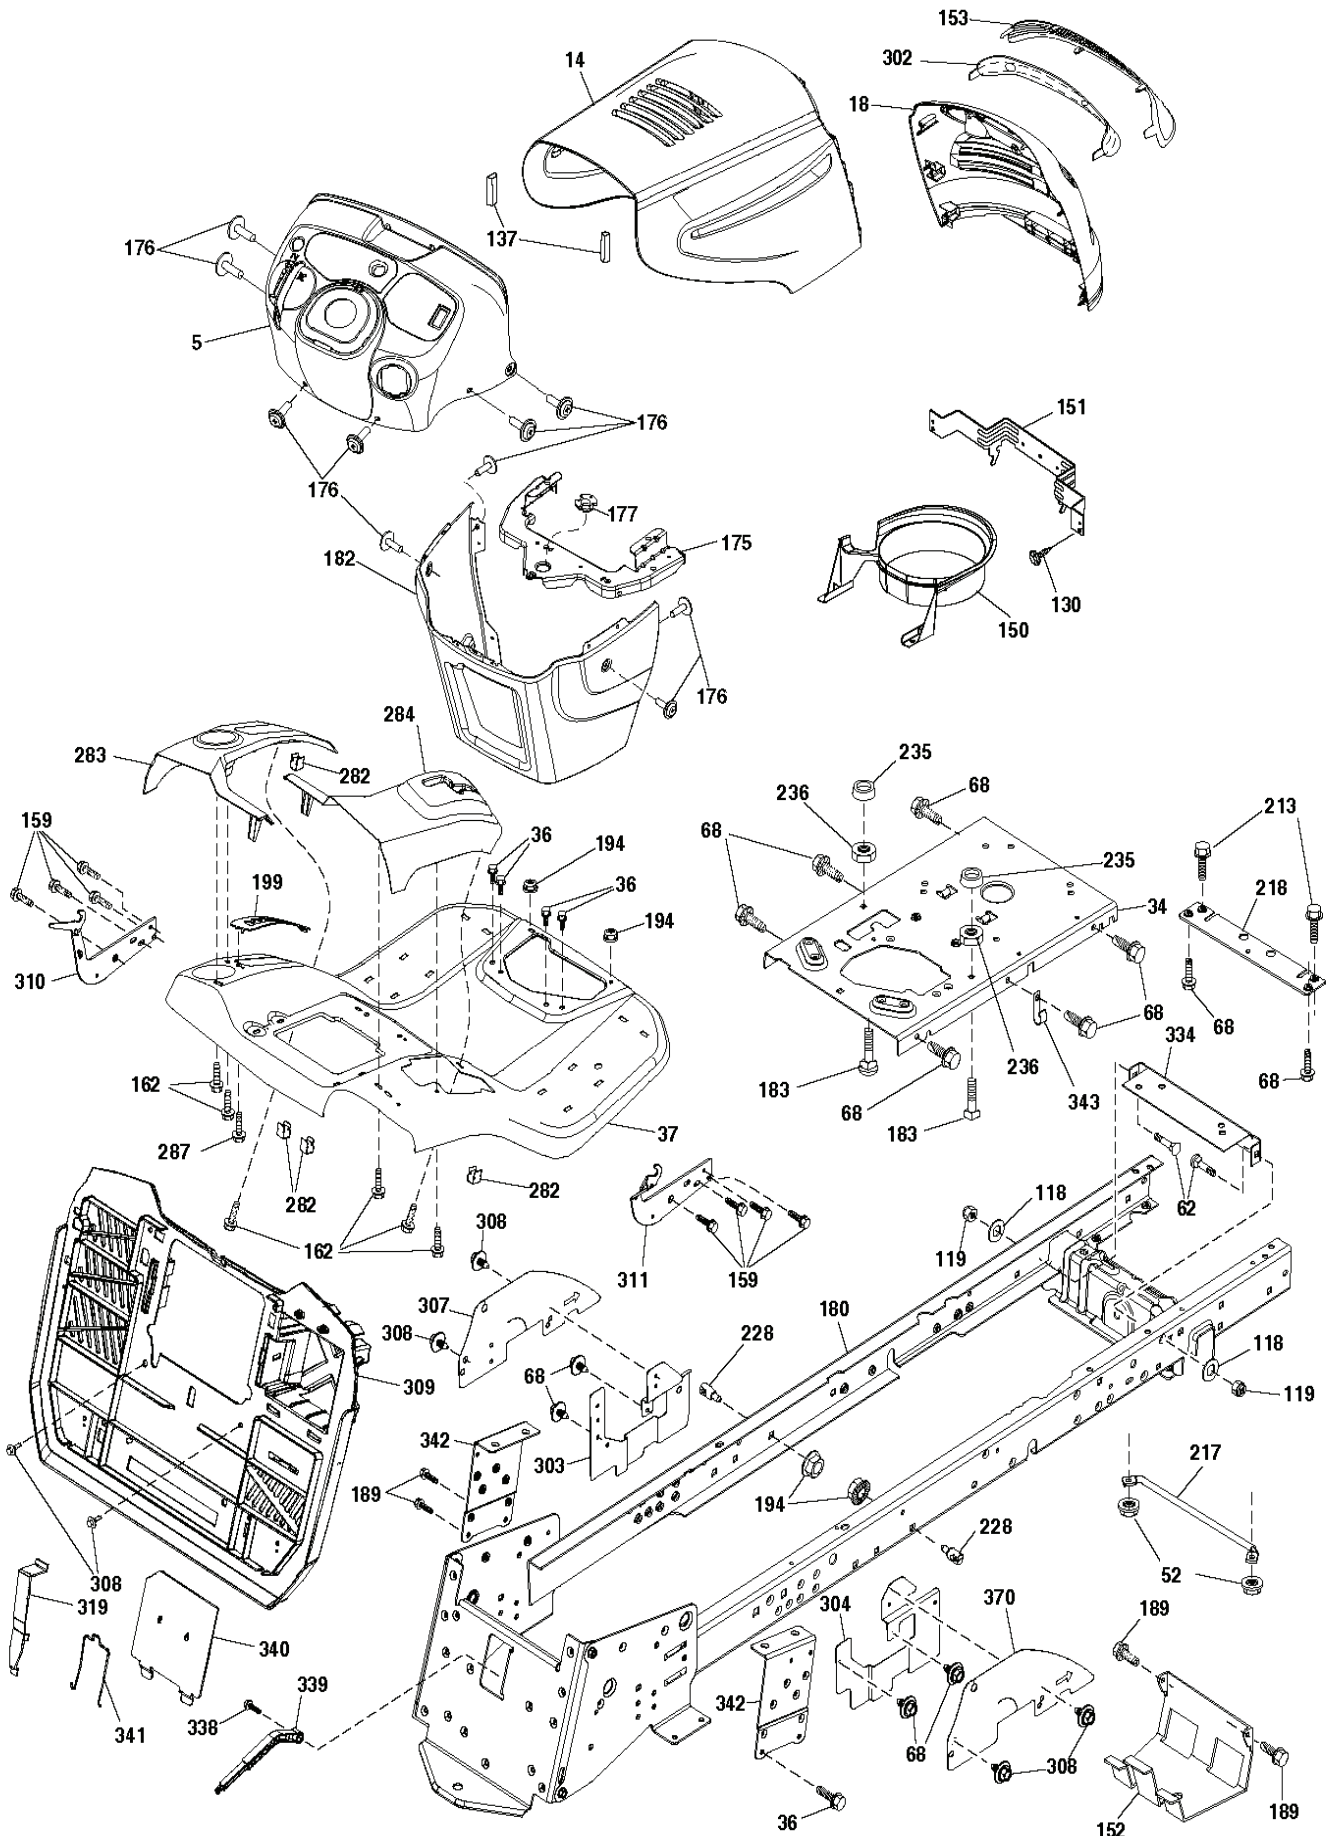

SPARE PARTS CATALOGUE

TRACTORS/RIDE MOWERS:

Black-Edition 185/97 HRB

Art. 96051014301

BJ. 2018-07

Spare Parts List

SPARE PARTS LIST

TRACTORS/RIDE MOWERS

TRACTORS/RIDE MOWERS

PXM_REF	PXM_PARTNO	BESCHREIBUNG	PXM_REMARK
1	532428610	ROHR	1
4	579785401	EINSTELLHEBEL KPL.	1
5	532417632	RAHMEN	1
6	532126875	NIETE	1
7	873900400	MUTTER	1
8	532425954	DECKEL	1
9	532417629	EINSATZ	1
10	532436770	RAHMEN	1
11	532436771	BRACE	1
12	532421793	NUT SQUARE	1
13	532421780	SCHRAUBE	1
19	532194208	BOLZEN	1
21	532448307	TASCHE	1
23	872040410	BOLZEN	1
25	532421614	FEDER	1
26	817490412	SCHRAUBE	1
27	532421262	DICHTSCHEIBE	1
28	532165787	EINSTELLHEBEL	1
30	532437452	STOPFEN	1
31	593889501	BOLZEN	1
32	532437454	FEDER	1
33	532438451	WELLE	1
34	532437988	RING	1
35	532439139	GRIFF	1
36	594093401	BOLZEN	1
37	532069180	MUTTER	1
38	819070818	SCHEIBE	1
39	532439242	BUBGEE	1
96	501406601	SCHRAUBE	1
97	590105701	SCHRAUBE	1

TRACTORS/RIDE MOWERS

PXM_REF	PXM_PARTNO	BESCHREIBUNG	PXM_REMARK
1	581578301	Folie	1
2	581579701	Folie	1
3	582521901	Folie	1
4	581579801	Folie	1
5	587989001	Folie	1
6	532437420	Folie	1
7	532442744	Folie	1
8	582522001	Folie	1
11	581579101	Folie	1
14	581579601	Folie	1
21	592980201	Folie	1
--	588821401	Folie	1
--	532425928	KISSEN	1
--	532425976	KISSEN	1