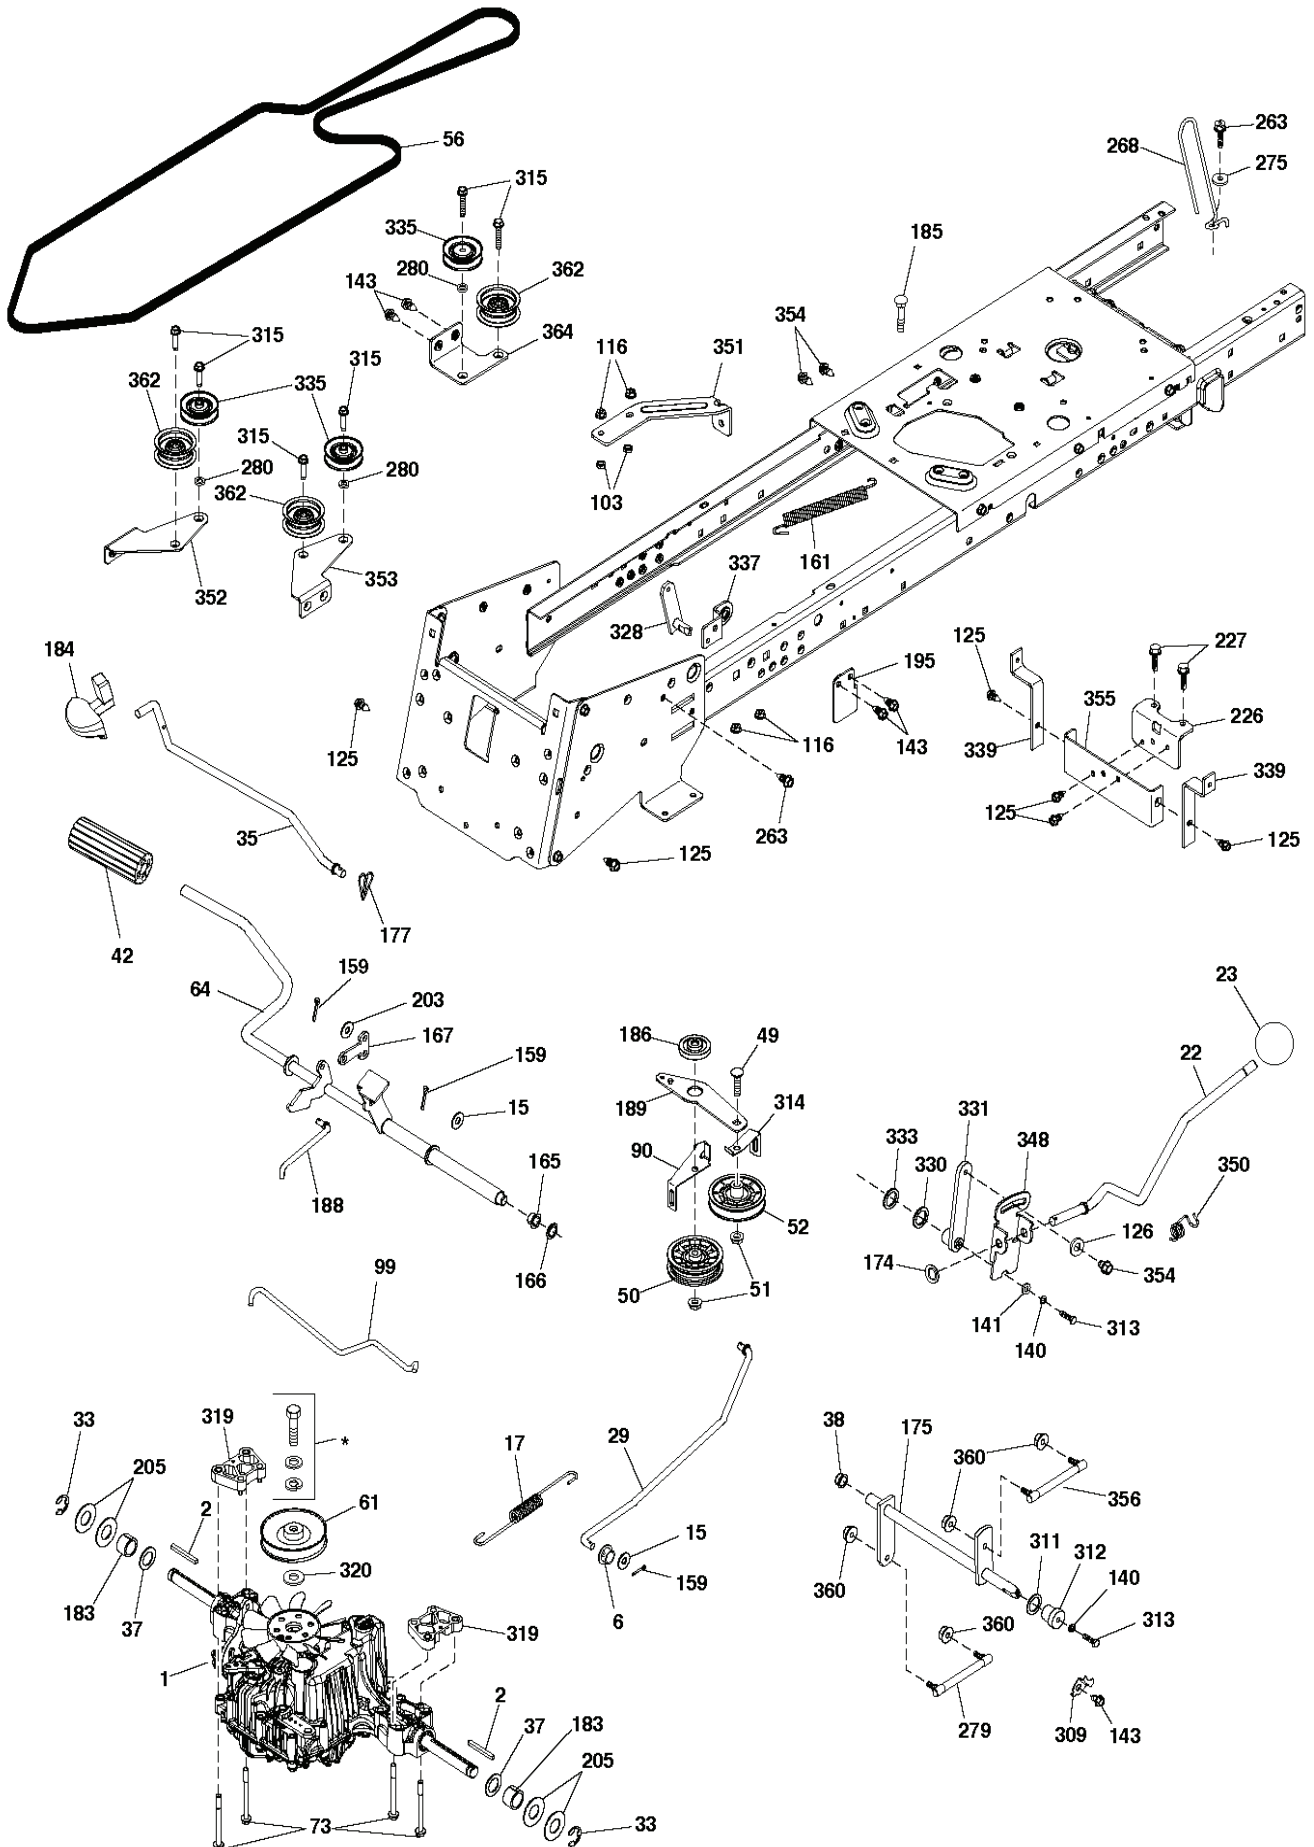

TRACTORS/RIDE MOWERS

PXM_REF	PXM_PARTNO	BESCHREIBUNG	PXM_REMARK
1	532428610	ROHR	1
4	579785401	EINSTELLHEBEL KPL.	1
5	532417632	RAHMEN	1
6	532126875	NIETE	1
7	873900400	MUTTER	1
8	532425954	DECKEL	1
9	532417629	EINSATZ	1
10	532436770	RAHMEN	1
11	532436771	BRACE	1
12	532421793	NUT SQUARE	1
13	532421780	SCHRAUBE	1
19	532194208	BOLZEN	1
21	532448307	TASCHE	1
23	872040410	BOLZEN	1
25	532421614	FEDER	1
26	817490412	SCHRAUBE	1
27	532421262	DICHTSCHEIBE	1
28	532165787	EINSTELLHEBEL	1
30	532437452	STOPFEN	1
31	593889501	BOLZEN	1
32	532437454	FEDER	1
33	532438451	WELLE	1
34	532437988	RING	1
35	532439139	GRIFF	1
36	594093401	BOLZEN	1
37	532069180	MUTTER	1
38	819070818	SCHEIBE	1
39	532439242	BUBGEE	1
96	501406601	SCHRAUBE	1
97	590105701	SCHRAUBE	1

TRACTORS/RIDE MOWERS

PXM_REF	PXM_PARTNO	BESCHREIBUNG	PXM_REMARK
1	581578301	Folie	1
2	581579701	Folie	1
3	582521901	Folie	1
4	581579801	Folie	1
5	587989001	Folie	1
6	532437420	Folie	1
7	532442744	Folie	1
8	582522001	Folie	1
11	581579101	Folie	1
14	581579601	Folie	1
21	592980201	Folie	1
--	588821401	Folie	1
--	532425928	KISSEN	1
--	532425976	KISSEN	1