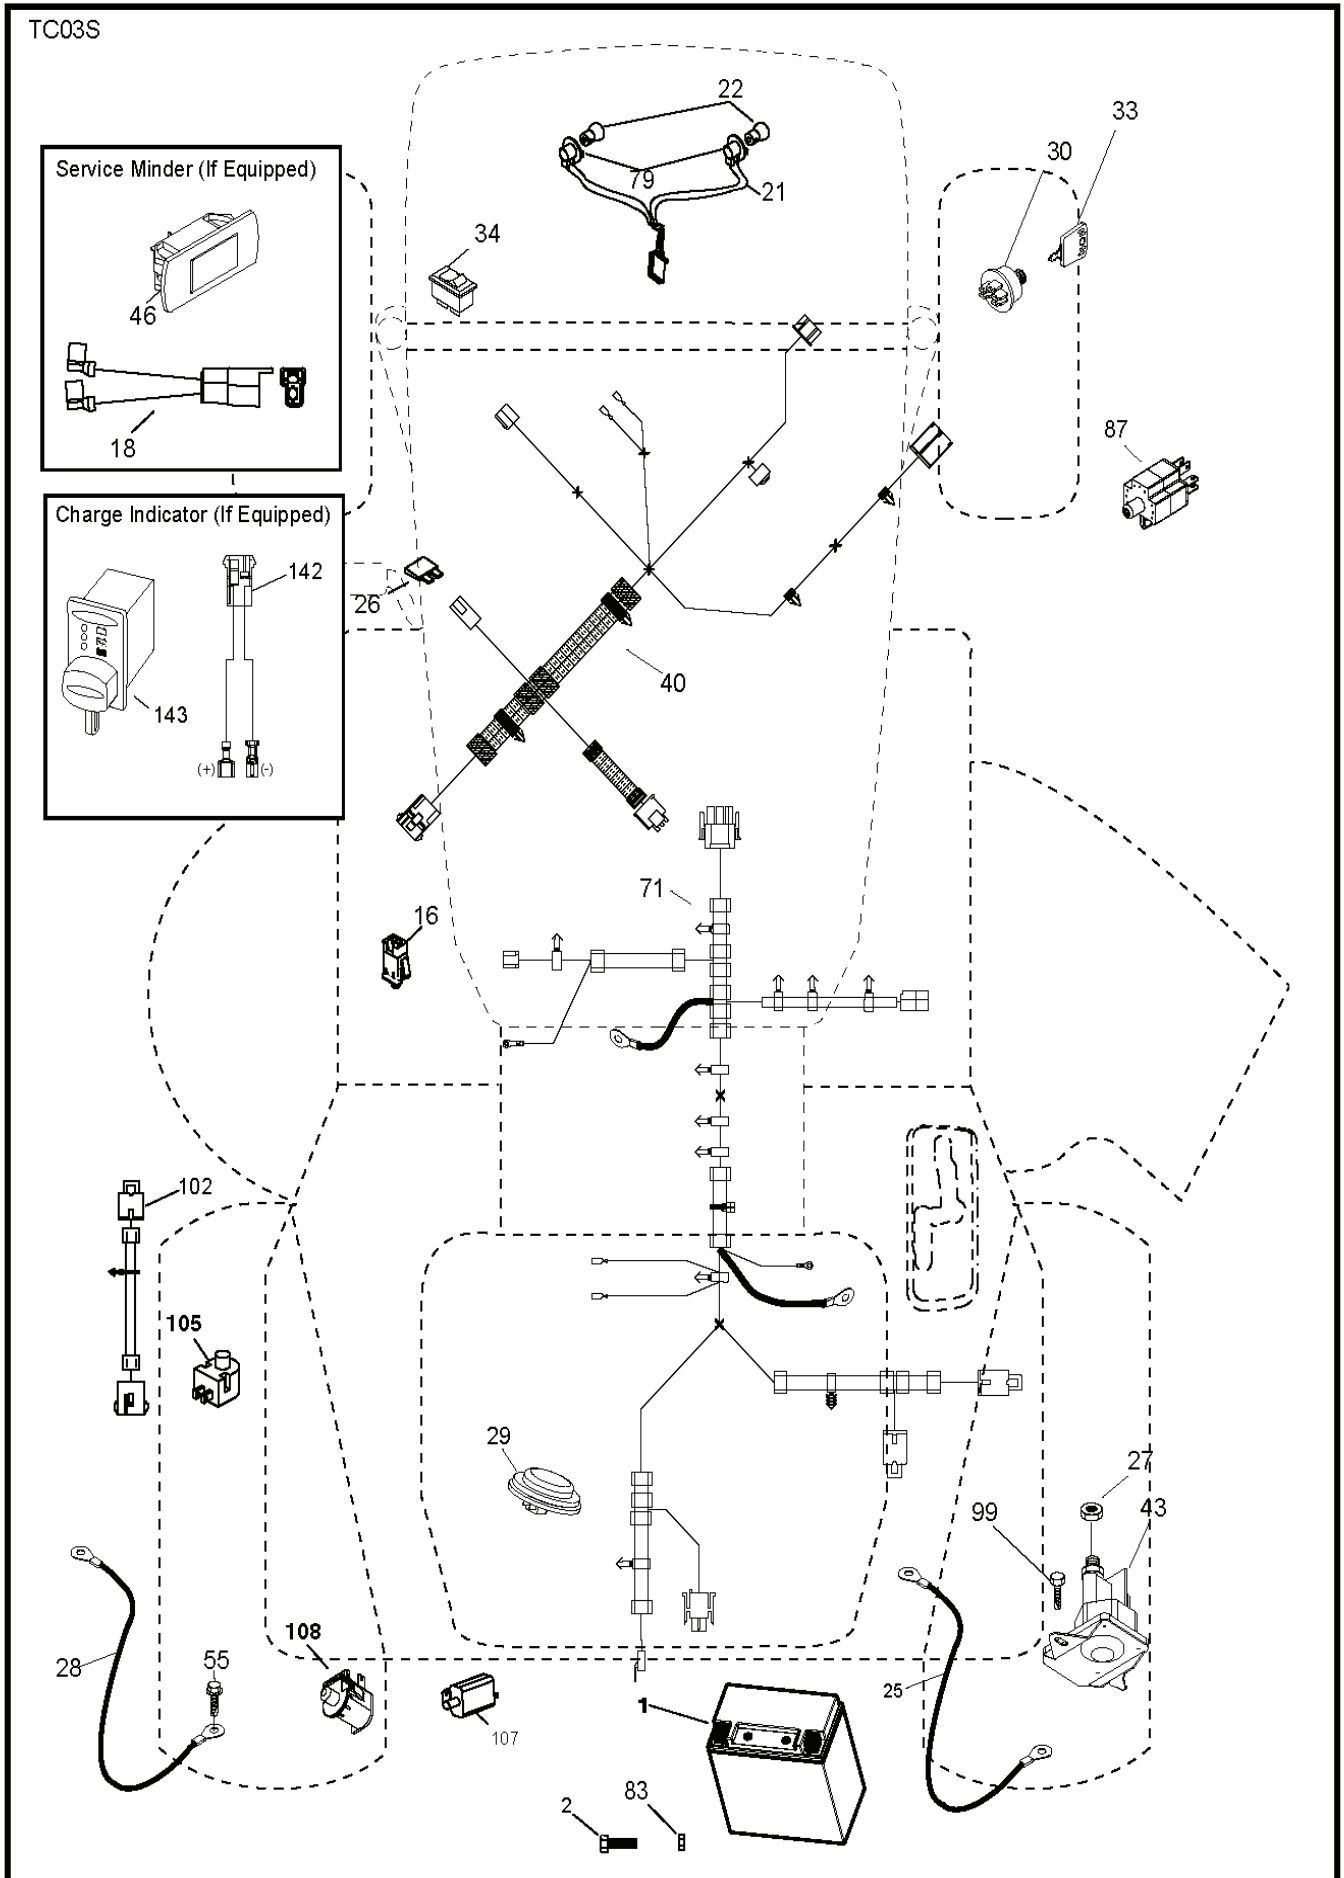

TC03S

TRACTORS/RIDE MOWERS

PXM_REF	PXM_PARTNO	BESCHREIBUNG	PXM_REMARK
1	532437157	BATTERIE	1
2	596320101	BOLZEN	1
16	532176138	MIKROSCHALTER	1
21	532183759	TRAGEGURT	1
22	532004152	LAMPE	1
25	581489801	KABEL	1
26	532175158	SICHERUNG	1
27	596133601	LOCK NUT	1
28	581489802	KABEL	1
29	532401545	SCHALTER	1
30	532193350	ELEKTRONIKMODUL	1
33	532411935	TASTE	1
34	532110712	SCHALTER	1
40	532421002	TRAGEGURT	1
43	582042802	ELEKTROMAGNET	1
55	817060512	SCHRAUBE	1
71	532440820	TRAGEGURT	1
79	532175242	HOLDER	1
83	594086501	MUTTER	1
87	532421060	SCHALTER	1
99	817000512	SCHRAUBE	1
102	532441262	TRAGEGURT KPL.	1
105	532407568	SCHALTER	1
107	532180379	SWITCH FBI	1
108	532421062	SCHALTER	1