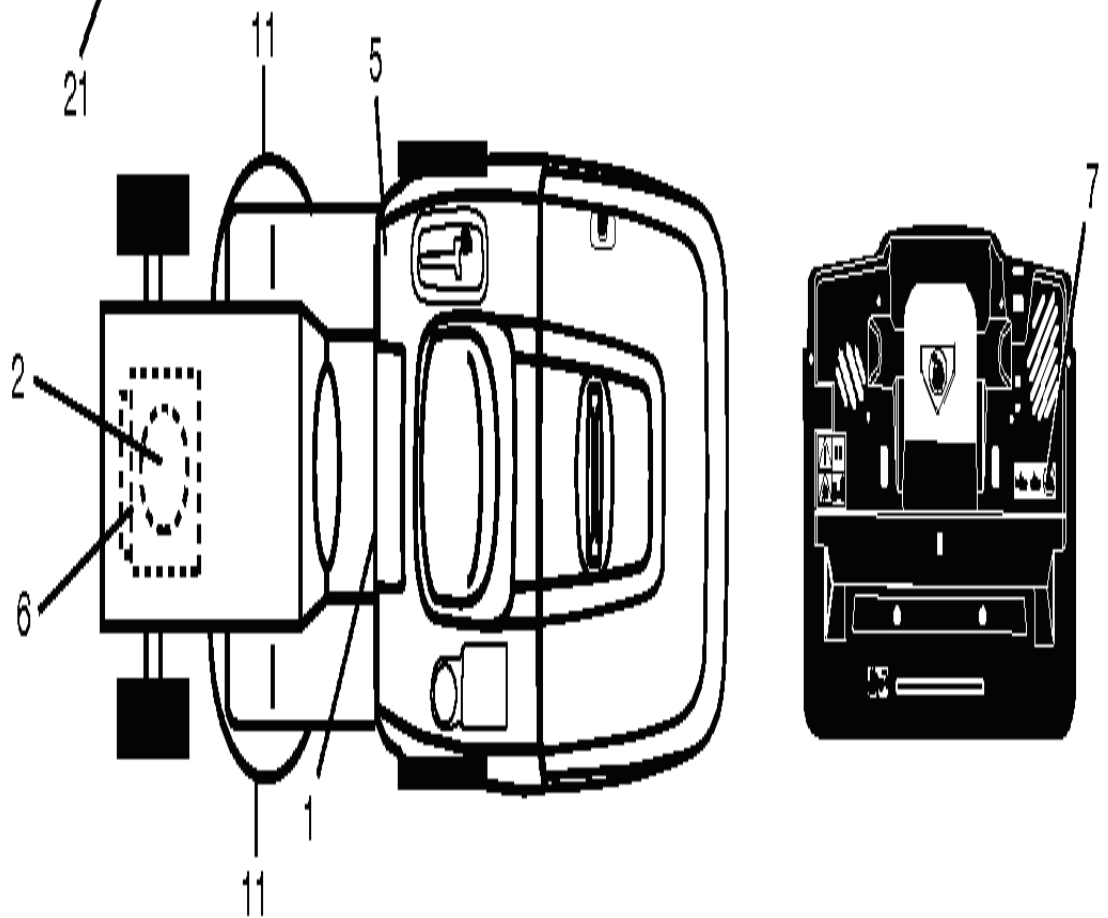

TRACTORS/RIDE MOWERS

PXM_REF	PXM_PARTNO	BESCHREIBUNG	PXM_REMARK
1	581578301	Folie	1
2	581579701	Folie	1
3	582521901	Folie	1
4	581579801	Folie	1
5	587989001	Folie	1
6	532437420	Folie	1
7	532442744	Folie	1
8	582522001	Folie	1
11	581579101	Folie	1
14	581579601	Folie	1
21	592980201	Folie	1
--	588821401	Folie	1
--	532425928	KISSEN	1
--	532425976	KISSEN	1