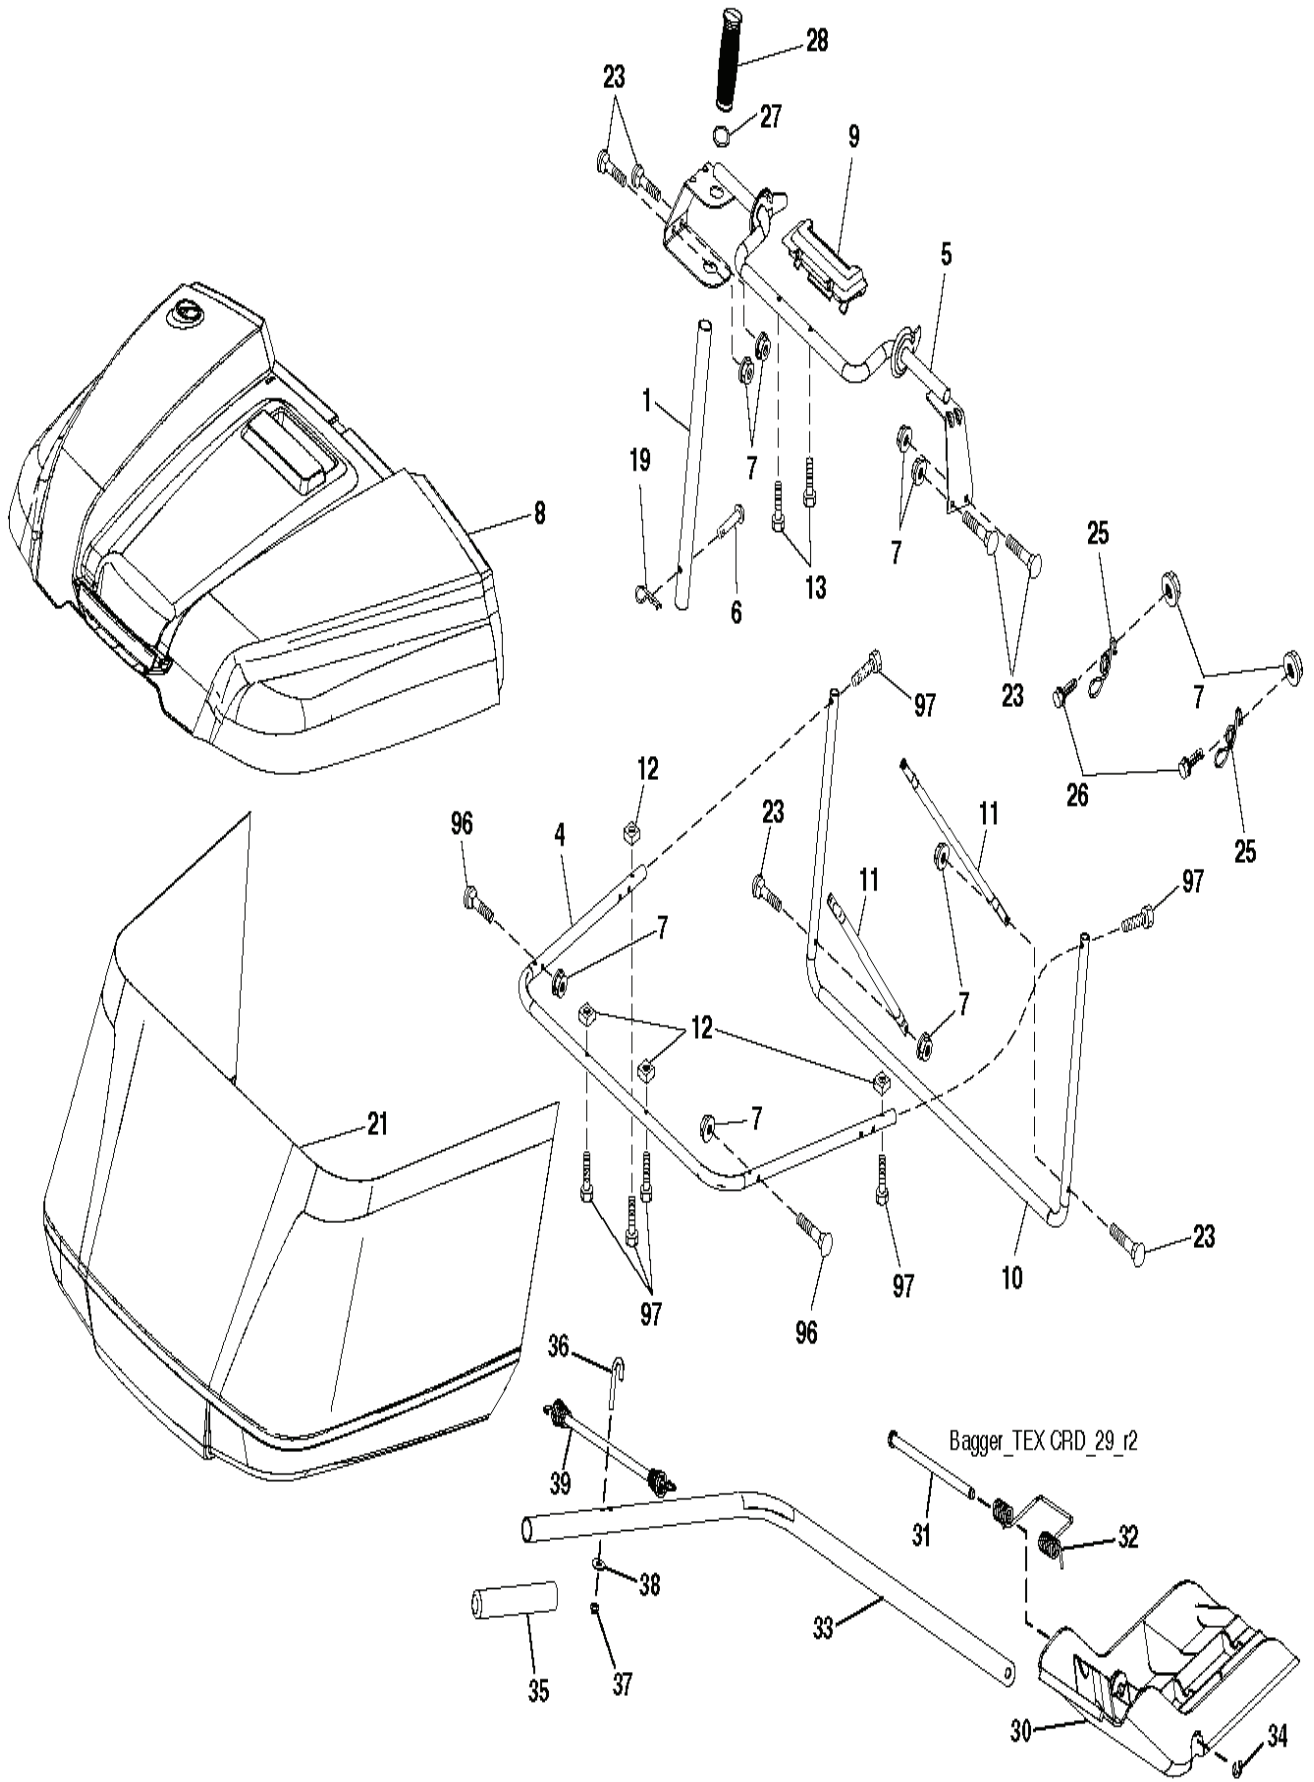

SPARE PARTS CATALOGUE

TRACTORS/RIDE MOWERS:

Black-Edition 185/97 HRB

Art. 96051014301

BJ. 2018-07

Spare Parts List

SPARE PARTS LIST

TRACTORS/RIDE MOWERS

TRACTORS/RIDE MOWERS

PXM_REF	PXM_PARTNO	BESCHREIBUNG	PXM_REMARK
1	532428610	ROHR	1
4	579785401	EINSTELLHEBEL KPL.	1
5	532417632	RAHMEN	1
6	532126875	NIETE	1
7	873900400	MUTTER	1
8	532425954	DECKEL	1
9	532417629	EINSATZ	1
10	532436770	RAHMEN	1
11	532436771	BRACE	1
12	532421793	NUT SQUARE	1
13	532421780	SCHRAUBE	1
19	532194208	BOLZEN	1
21	532448307	TASCHE	1
23	872040410	BOLZEN	1
25	532421614	FEDER	1
26	817490412	SCHRAUBE	1
27	532421262	DICHTSCHEIBE	1
28	532165787	EINSTELLHEBEL	1
30	532437452	STOPFEN	1
31	593889501	BOLZEN	1
32	532437454	FEDER	1
33	532438451	WELLE	1
34	532437988	RING	1
35	532439139	GRIFF	1
36	594093401	BOLZEN	1
37	532069180	MUTTER	1
38	819070818	SCHEIBE	1
39	532439242	BUBGEE	1
96	501406601	SCHRAUBE	1
97	590105701	SCHRAUBE	1