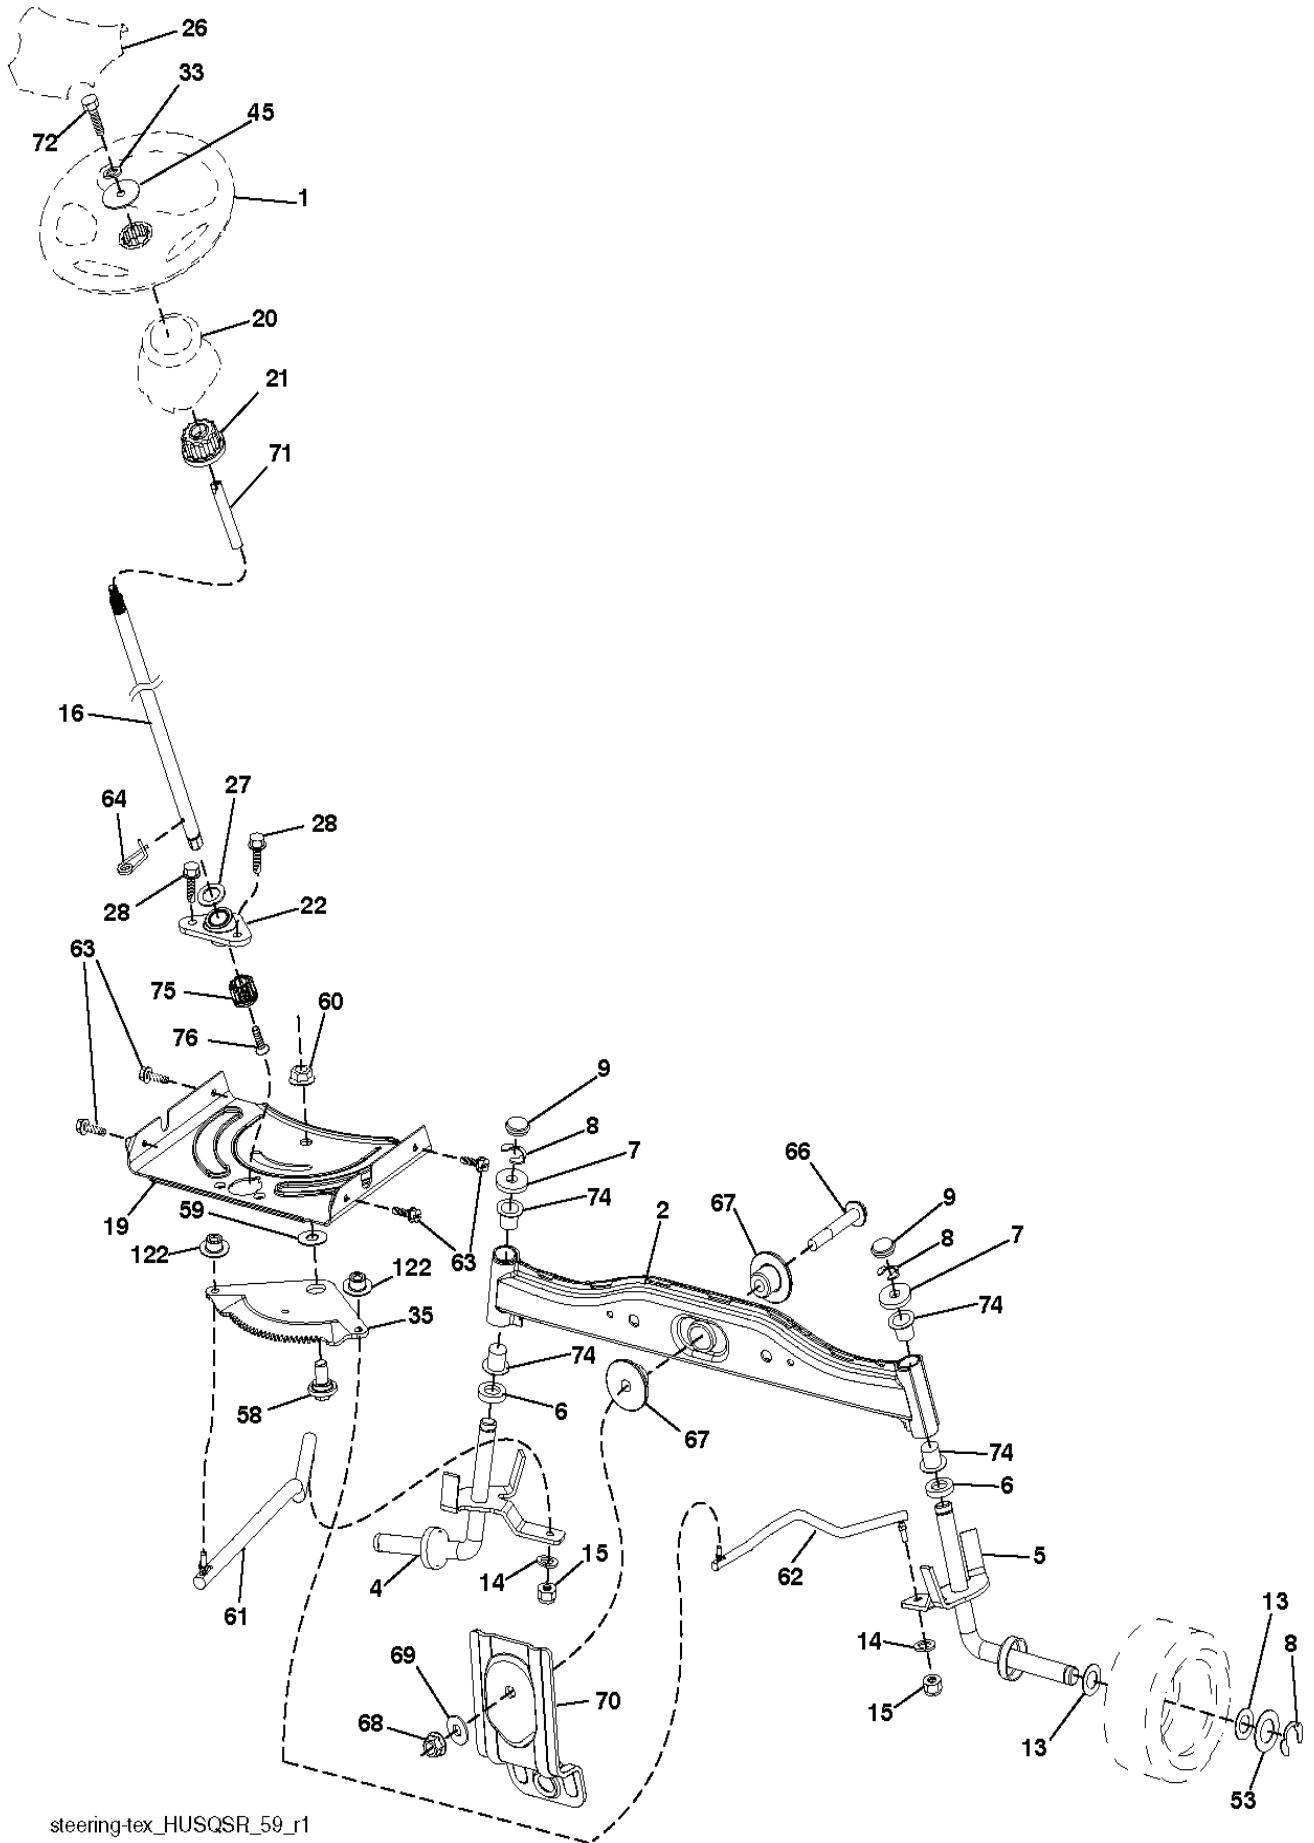

TRACTORS/RIDE MOWERS

PXM_REF	PXM_PARTNO	BESCHREIBUNG	PXM_REMARK
1	532428610	ROHR	1
4	579785401	EINSTELLHEBEL KPL.	1
5	532417632	RAHMEN	1
6	532126875	NIETE	1
7	873900400	MUTTER	1
8	532425954	DECKEL	1
9	532417629	EINSATZ	1
10	532436770	RAHMEN	1
11	532436771	BRACE	1
12	532421793	NUT SQUARE	1
13	532421780	SCHRAUBE	1
19	532194208	BOLZEN	1
21	532448307	TASCHE	1
23	872040410	BOLZEN	1
25	532421614	FEDER	1
26	817490412	SCHRAUBE	1
27	532421262	DICHTSCHEIBE	1
28	532165787	EINSTELLHEBEL	1
30	532437452	STOPFEN	1
31	593889501	BOLZEN	1
32	532437454	FEDER	1
33	532438451	WELLE	1
34	532437988	RING	1
35	532439139	GRIFF	1
36	594093401	BOLZEN	1
37	532069180	MUTTER	1
38	819070818	SCHEIBE	1
39	532439242	BUBGEE	1
96	501406601	SCHRAUBE	1
97	590105701	SCHRAUBE	1

IGNITION SWITCH

POSITION	CIRCUIT "MAKE"
OFF	M+G+A1
RUNOVERRIDE	B+A1
RUN	B+A1 L+A2
START	B + S + A1

CHASSIS HARNESS CONNECTOR (C1) (MATING SIDE)

DASH HARNESS CONNECTOR (C1) (MATING SIDE)

WIRING INSULATED CLIPS
 NOTE: IF WIRING INSULATED CLIPS WERE REMOVED FOR SERVICING OF UNIT, THEY SHOULD BE RE-INSTALLED TO PROPERLY SECURE YOUR WIRING.

NON-REMOVABLE CONNECTIONS

REMOVABLE CONNECTIONS

TRACTORS/RIDE MOWERS

PXM_REF	PXM_PARTNO	BESCHREIBUNG	PXM_REMARK
1	532406625	SITZ	1
2	532180166	HALTER	1
3	532140675	SPANNBAND	1
6	873800600	MUTTER	1
7	589483501	FEDER	1
8	532171877	BOLZEN	1
10	596657402	PLATTE	1
21	587907801	BOLZEN	1
37	596583702	MUTTER	1
40	595088102	EINSTELLHEBEL	1
41	532198200	FEDER	1
43	874760612	BOLZEN	1
44	501051801	SCHEIBE	1