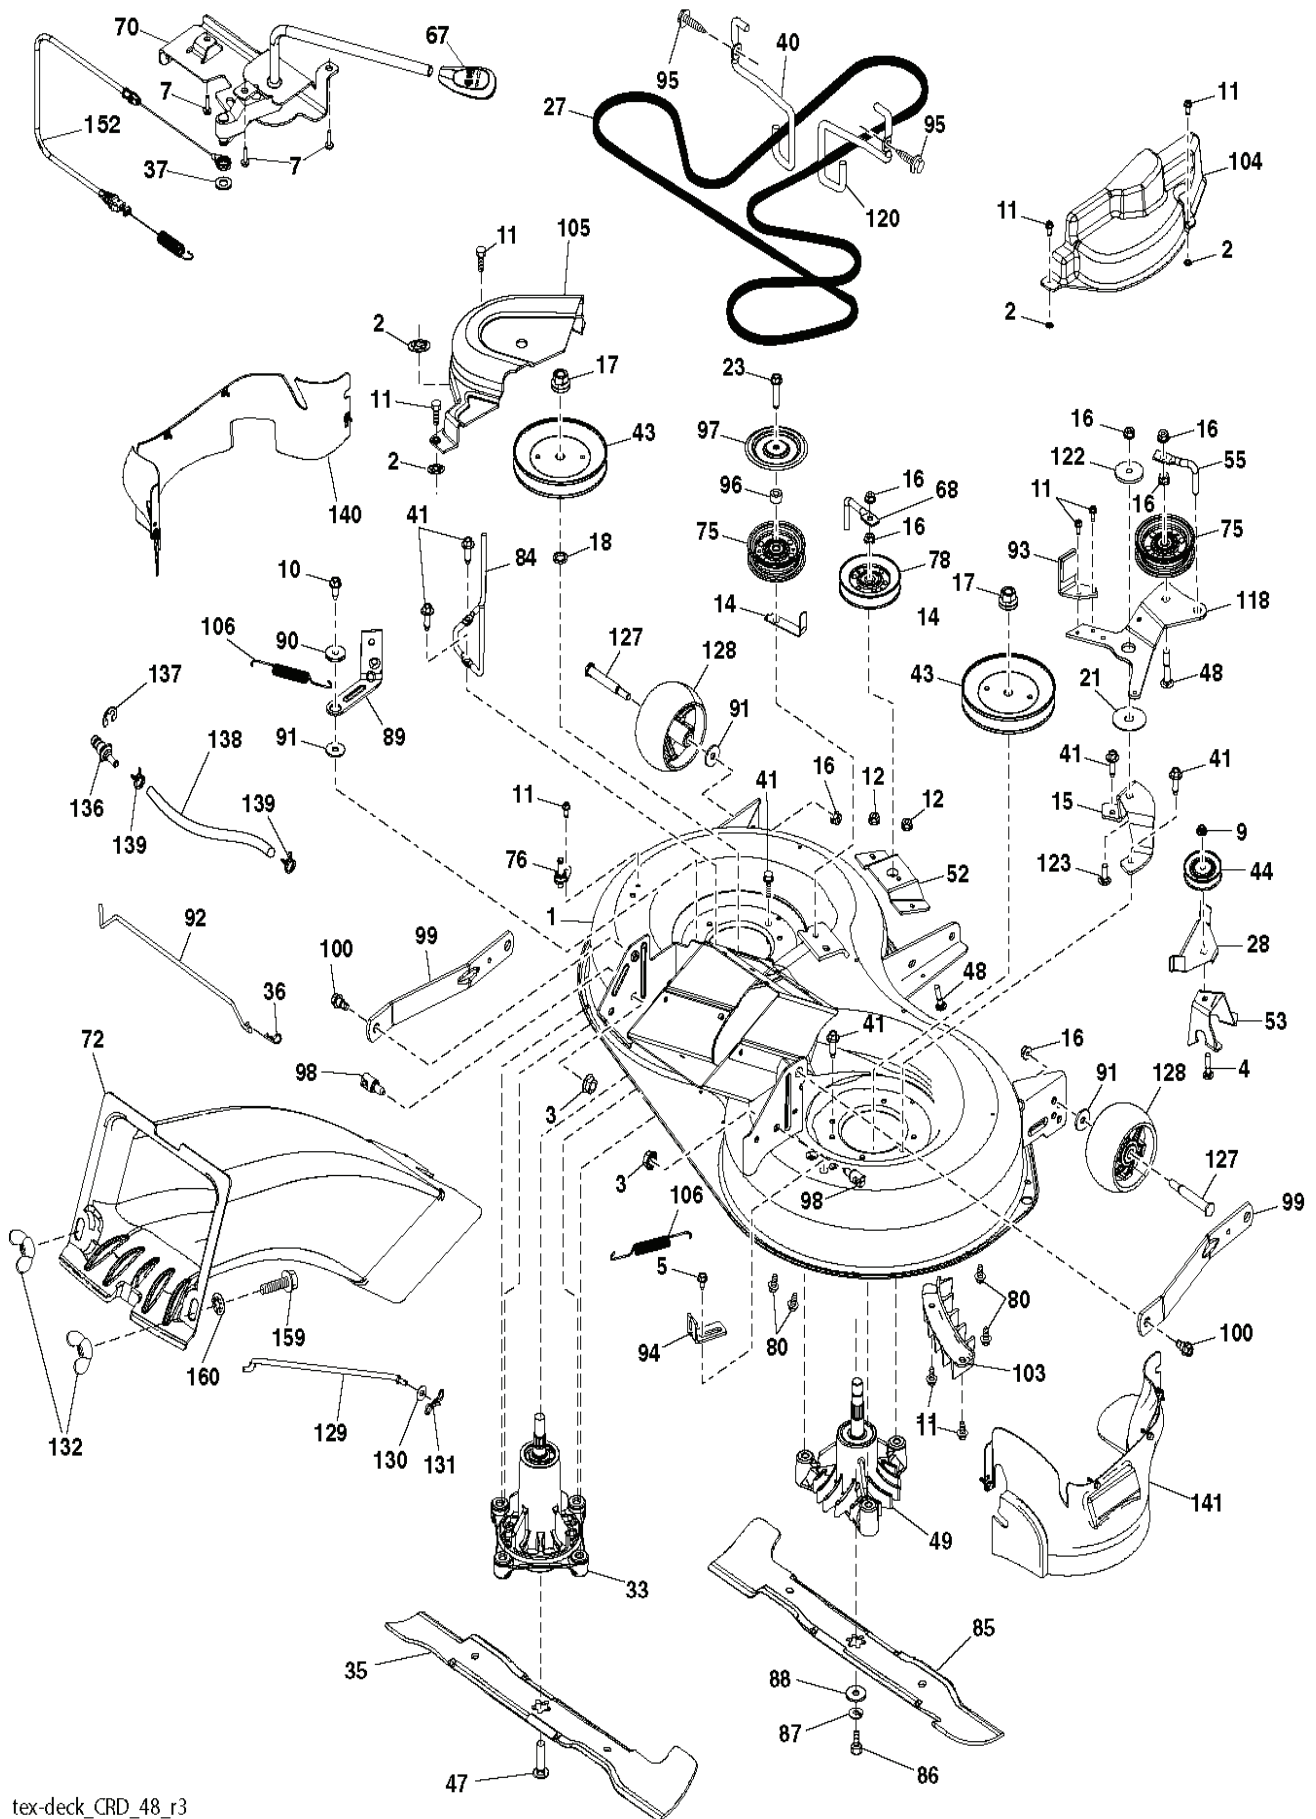

TRACTORS/RIDE MOWERS

PXM_REF	PXM_PARTNO	BESCHREIBUNG	PXM_REMARK
--	596582401	DECK	1
1	596582101	DECK	1
2	532423062	MUTTER	1
3	596135701	LOCK NUT	1
4	872110510	BOLZEN	1
5	817000510	BOLZEN	1
7	596321701	SCHRAUBE	1
9	585691301	MUTTER	1
10	817000616	SCHRAUBE	1
11	532137729	SCHRAUBE	1
12	594944401	MUTTER	1
14	532156085	RIEMENFÜHRUNG	1
15	592854702	HALTER	1
16	873900600	MUTTER	1
17	596134801	SECHSKANTMUTTER	1
18	532187690	SCHEIBE	1
21	532178515	SCHEIBE	1
23	596564003	BOLZEN	1
27	599365301	RIEMEN	1
28	592855602	BEFESTIGUNG	1
33	587819701	DORN	1
35	532427984	RIDE ON BLADE	1
36	532124788	SPRENGRING	1
37	596565301	SCHEIBE	1
40	532197258	RIEMENFÜHRUNG	1
41	584953901	BOLZEN	1
43	532197473	RIEMENSCHLEIBE	1
44	532199534	RIEMENSCHLEIBE	1
47	584309301	SCHRAUBE	1
48	596136301	BOLZEN	1
49	532165579	SPINDEL	1
52	599210703	HALTER	1
53	595098103	HALTER	1
55	598969201	BEFESTIGUNG	1
67	532403012	EINSTELLHEBEL	1
68	598903802	BEFESTIGUNG	1
70	532198332	KUPPLUNG	1
72	582035601	AUSWURFROHR	1
75	597025001	RIEMENSCHLEIBE	1
76	532439640	PORT	1
78	532173902	RIEMENSCHLEIBE	1
80	595901601	BOLZEN	1
84	589676102	BEFESTIGUNG	1
85	532427985	MESSER	1
86	532181713	BOLZEN	1
87	596238701	SCHEIBE	1
88	532140296	SCHEIBE	1
89	532438124	ARM	1
90	532199092	ABSTANDSSCHLEIBE	1
91	596134901	SCHEIBE	1
92	592855701	GELENK	1
93	592854902	BREMSE	1
94	532197250	HALTER	1
95	817000612	SCHRAUBE	1
96	532400271	ABSTANDSSCHLEIBE	1
97	532182061	PROTECTOR	1
98	593824001	GEWINDESTIFT	1
99	532195186	ARM	1
100	532196539	BOLZEN	1
103	532436992	SCHUTZ	1
104	592848101	SCHUTZ	1
105	532438744	DORN	1
106	532193216	RESSORT RETOUR FREIN DE LAME	1
118	599236302	ARM	1
120	532197259	RIEMENFÜHRUNG	1
122	532165723	ABSTANDSSCHLEIBE	1
123	596987501	BOLZEN	1
127	596434404	BOLZEN	1
128	589527301	LAUFRAD	1
129	532404851	STANGE	1
130	596133201	SCHEIBE	1
131	532194208	BOLZEN	1
132	532178899	KNOPF	1
136	532439639	STOPFEN	1
137	812000029	SPRENGRING	1
138	532440743	SCHLAUCH	1
139	596867401	KLEMME	1
140	501579401	SCHUTZ	1